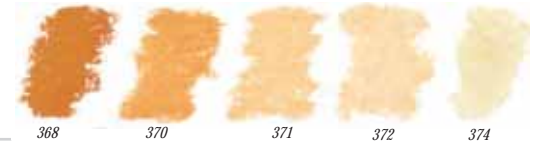

368 370 371 372 374

OCRE DORÉ
GOLDEN OCHRE
GOLDOCKER
OCRE DORADO
OCRA ORO