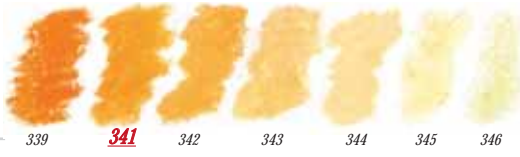

67 69 70 71 73 74

OCRE DE CHAIR
FLESH OCHRE
FLESHOCKER
OCRE CARNE
OCRA TINTA CARNE

13 14 16 17 18 19 20 21

VERT FEUILLE MORTE
DEAD LEAF GREEN
HELLGELBRÜN
VERDE ORO VIEJO
VERDE FOGLIA MORTA

141 143 145 146 147

GOMME GUTTE
GAMBOGE
GUMMGUITT
GOMA GUTA
GOMMA GUTTA

368 370 371 372 374

OCRE DORÉ
GOLDEN OCHRE
GOLDOCKER
OCRE DORADO
OCRA ORO

127 129 131 132

OCRE JAUNE
YELLOW OCHRE
LICHTER
OCRE AMARILLO
GIALLA OCRA

113 115 116 117 119

MINE ORANGE
ORANGE LEAD
BLEI ORANGE
MINE ANARANJADA
ARANCIO DI PIOMBO

37 38 39 40 41 43 44

JAUNE BRILLANT
BRIGHT YELLOW
BRILLANT GELB
AMARILLO BRILLANTE
GIALLO BRILLANTE

339 341 342 343 344 345 346

JAUNE DE CAD. ORANGE
CAD. YELLOW ORANGE
KADMUNGELB ORANGE
AMARILLO CAD ANARANJADA
GIALLO DI CAD ARANCIO

196 197 198

JAUNE DE CAD. FONCÉ
CAD. YELLOW DEEP
KADMUNGELB DUNKEL
AMARILLO CAD OSCURO
GIALLO DI CAD ARANCIO

610 612 613

JAUNE DE CAD. CLAIR
CAD. YELLOW LIGHT
KADMUNGELBHELL
AMARILLO CADMO CLARO
GIALLO DI CAD CHIARO